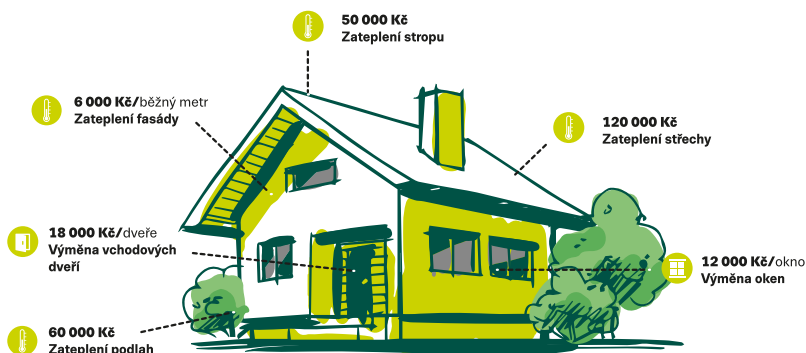

nová

zelená

úsporám

light

Pomůžeme Vám s vyřízením dotace

Požádejte si s námi o 100% dotaci do výše až 150.000 Kč

Pro koho je dotace určena?

- pro vlastníky a spoluvlastníky rodinného domu
- pro domácnosti, kde všichni členové pobírají starobní či invalidní důchod 3. stupně nebo pobírá domácnost příspěvek na bydlení od 12.9.2022