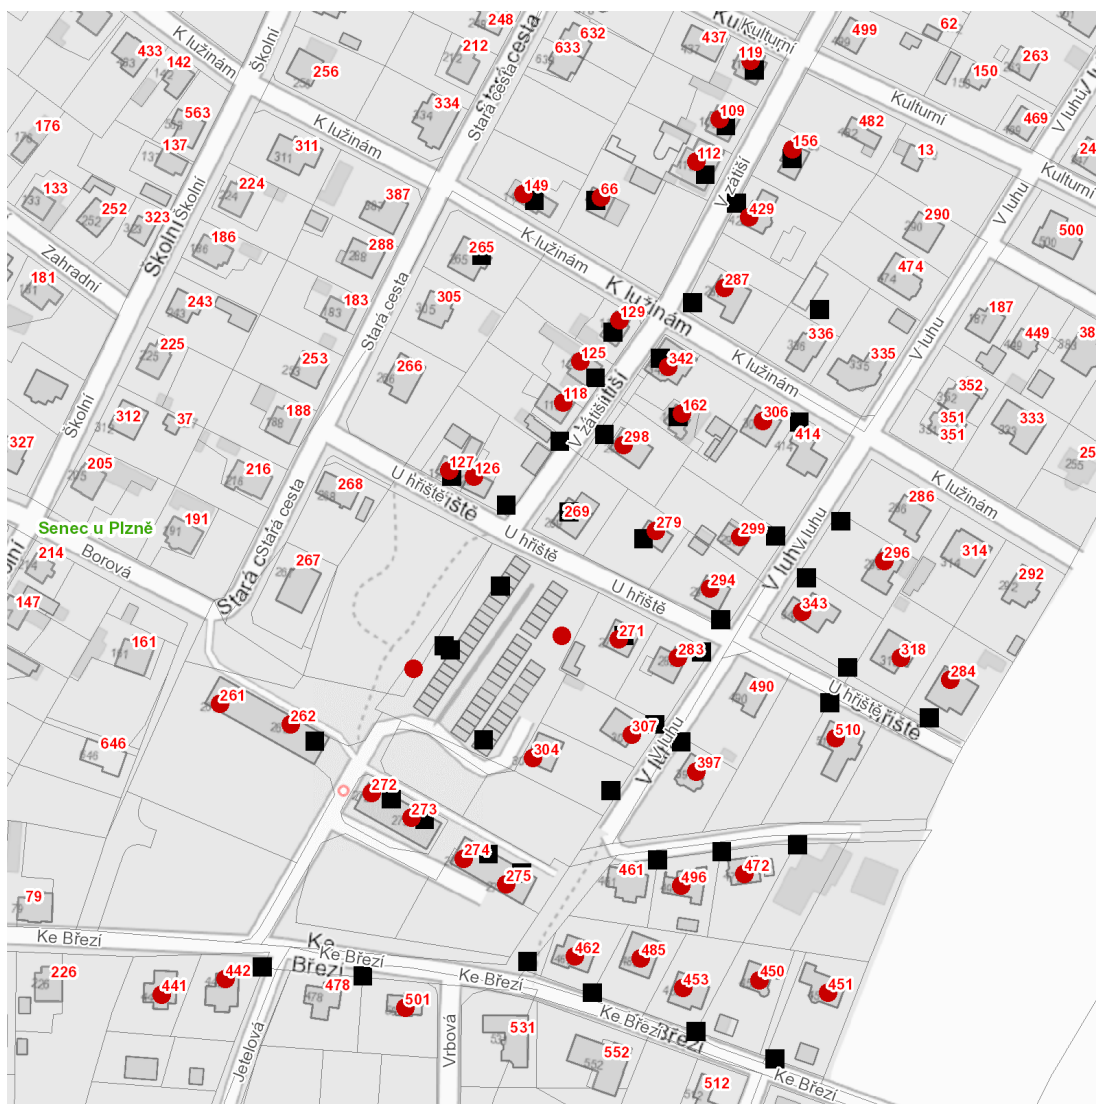

dne **28. 6. 2024** od **7:30** do **10:30** hodin

Plánovaná odstávka zahrnuje tyto lokality:**Zruč-Senec** (okres Plzeň-sever)část obce **Senec**

č. ev. 156

K lužinám: č. p. 66, 129, 149, 287, 306**Ke Březí:** č. p. 261, 262, 272, 273, 274, 275, 441, 442, 450, 451, 453, 462, 485**Kulturní:** č. p. 119**U hřiště:** č. p. 126, 127, 271, 279, 283, 284, 294, 318, 510**V luhu:** č. p. 296, 299, 304, 307, 343, 397, 472, 496**V zátiší:** č. p. 109, 112, 118, 125, 162, 298, 342, 429**Vrbová:** č. p. 501kat. území **Senec u Plzně** (kód **793612**): parcelní č. 772/11, 772/37

dne 28. 6. 2024 od 7:30 do 10:30 hodin

Orientační mapový podklad odstávkou dotčených lokalit

VYSVĚTLIVKY

- – adresy dotčené odstávkou elektřiny
- – místa připojení k elektrické síti dotčená odstávkou

INFORMACE ZASLÁNA

IDDS: qakbjys (Obec Zruč-Senec)