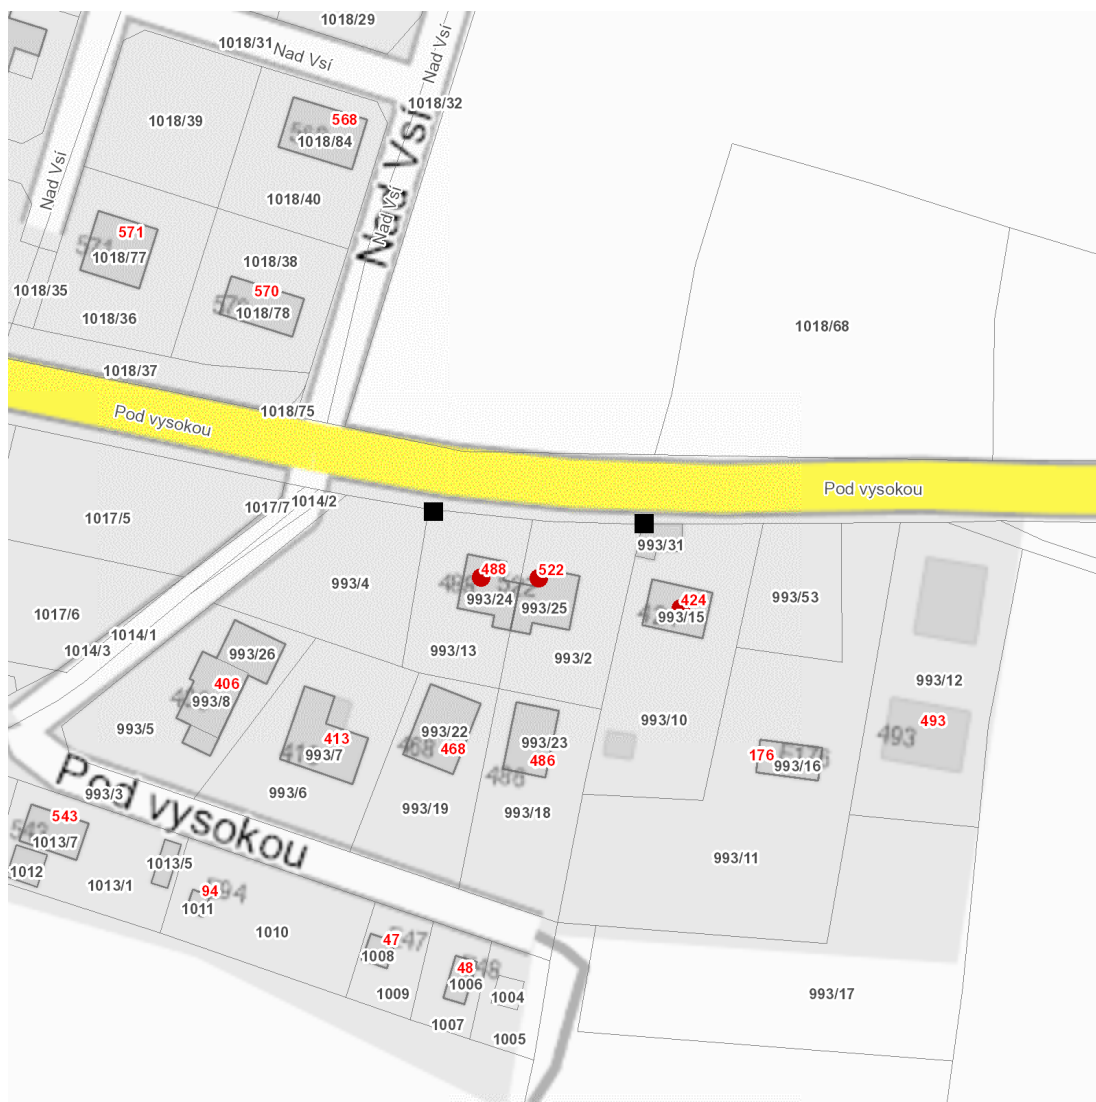

dne **22. 4. 2025** od **14:00** do **15:15** hodin

Plánovaná odstávka zahrnuje tyto lokality:

Zruč-Senec (okres Plzeň-sever)

část obce **Senec**

Pod vysokou: č. p. 424, 488, 522

UPOZORNĚNÍ

Dotčené zařízení distribuční soustavy je nutné i v době odstávky považovat za zařízení pod napětím, a proto vás žádáme o dodržení všech zásad bezpečnosti a provedení opatření potřebných k zamezení případných škod na zdraví a majetku. | Provozovatelé výroben elektřiny jsou povinni zajistit přerušení dodávky elektřiny z výroby do vypnutého úseku distribuční soustavy.

dne 22. 4. 2025 od 14:00 do 15:15 hodin

Orientační mapový podklad odstávkou dotčených lokalit

VYSVĚTLIVKY

- – adresy dotčené odstávkou elektřiny
- – místa připojení k elektrické síti dotčená odstávkou

INFORMACE ZASLÁNA

IDDS: qakbjys (Obec Zruč-Senec)