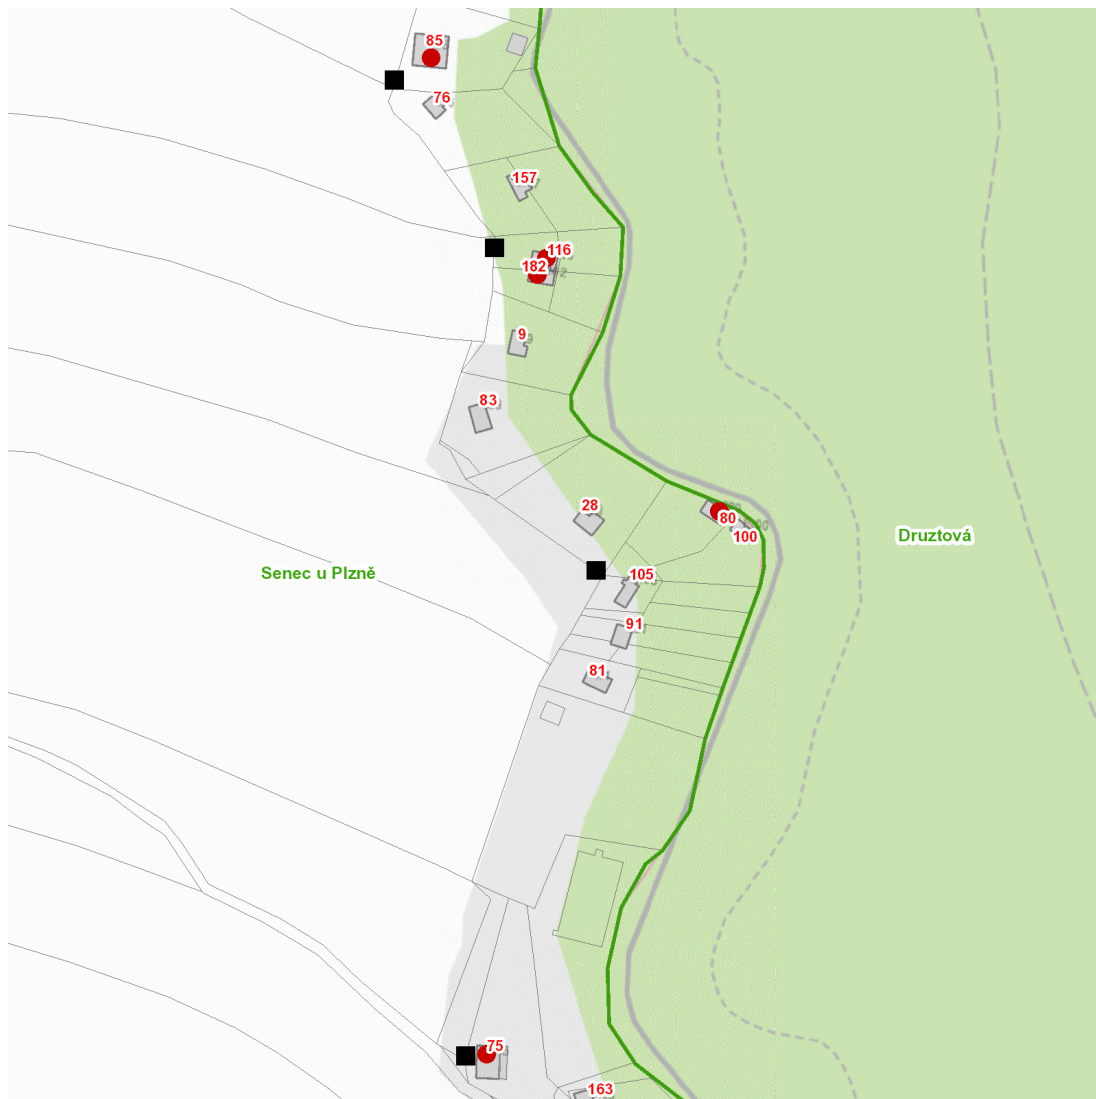

dne **5. 8. 2025** od **7:30** do **14:30** hodin

---

**Plánovaná odstávka zahrnuje tyto lokality:****Zruč-Senec** (okres Plzeň-sever)část obce **Senec**

č. ev. 75, 80, 116, 182

kat. území **Senec u Plzně** (kód **793612**): parcelní č. 823

### Orientační mapový podklad odstávkou dotčených lokalit

#### VYSVĚTLIVKY

- – adresy dotčené odstávkou elektřiny
- – místa připojení k elektrické síti dotčená odstávkou

#### INFORMACE ZASLÁNA

IDDS: qakbjys (Obec Zruč-Senec)